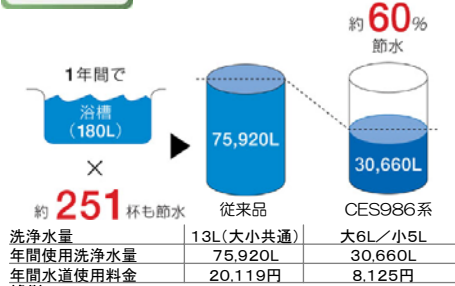

カラーバリエーション

CES986 特長

しっかり節水

オート洗浄水量を
8Lから6Lへ
従来の節水便器に比べ
約60%の節水を実現

お手入れらくらく

超表面平滑と
イオンのパワーが
汚れ付着の抑制を実現

フチなし形状

凹凸がない滑らかな形状で
汚れがたまりず
軽くサッとふくだけで清潔