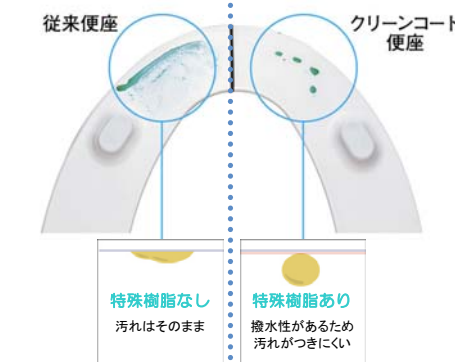

ウォシュレット一体型 Low Silhouette

ウォシュレット一体型
ローシルエット便器 CES986

ローシルエット&コンパクト設計で空間設計の制約を小さくしました。

ウォシュレット機能

おしり洗浄 ワンダーウェーブ	ビデ洗浄 ワンダーウェーブ	やわらか洗浄 ワンダーウェーブ	ムーブ洗浄	便座・便ふた ソフト閉止	節水便器	暖房便座	着座センサー
脱臭	オートパワー 脱臭	タイマー節電	運転スイッチ	オート 便器洗浄	リモコン 便器洗浄	すっきり パネル	便座便ふた 着脱
セルフ クリーニング	ノズル お掃除機能	抗菌	フチなし	トルネード 洗浄	クリーンコート 便座	※男子小用時(立ち姿勢)にはオート便器洗浄しません "ウォシュレット"はTOTOの登録商標です	

カラーバリエーション

CES986 特長

しっかり節水

オート洗浄水量を
8Lから6Lへ
従来の節水便器に比べ
約60%の節水を実現

お手入れらくらく

超表面平滑と
イオンのパワーが
汚れ付着の抑制を実現

フチなし形状

凹凸がない滑らかな形状で
汚れがたまりず
軽くサッとふくだけで清潔

トルネード洗浄

渦を巻くような水流が
ポウル面をまんべんなく
旋回して洗浄

クリーンコート便座

便座の裏面は
汚れをはじく効果の高い
特殊樹脂で加工

オート便器洗浄

流し忘れ、無理な動作を
なくした安心機能

レストルームドレッサー スリムタイプC

Color Variation