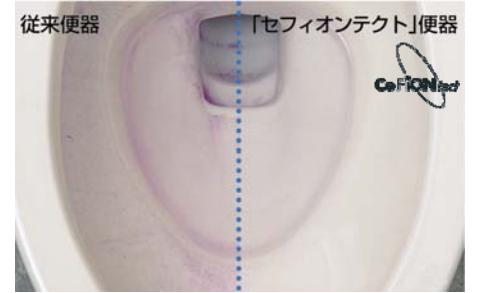

ウォシュレット一体型 Low Silhouette

ウォシュレット一体型
ローシルエット便器 CES986

ローシルエット&コンパクト設計で空間設計の制約を小さくしました。

ウォシュレット機能

おしり洗浄 ワンダーウェーブ	ビデ洗浄 ワンダーウェーブ	やわらか洗浄 ワンダーウェーブ	ムーブ洗浄	便座・便ふた ソフト閉止	節水便器	暖房便座	着座センサー
脱臭	オートパワー 脱臭	タイマー節電	運転スイッチ	オート 便器洗浄	リモコン 便器洗浄	すっきり パネル	便座便ふた 着脱
セルフ クリーニング	ノズル お掃除機能	抗菌	フチなし	トルネード 洗浄	クリーンコート 便座	※男子小用時(立ち姿勢)にはオート便器洗浄しません "ウォシュレット"はTOTOの登録商標です	

カラーバリエーション

CES986 特長

しっかり節水

オート洗浄水量を
8Lから6Lへ
従来の節水便器に比べ
約60%の節水を実現

お手入れらくらく

超表面平滑と
イオンのパワーが
汚れ付着の抑制を実現

フチなし形状

凹凸がない滑らかな形状で
汚れがたまりず
軽くサッとふくだけで清潔

トルネード洗浄

渦を巻くような水流が
ポウル面をまんべんなく
旋回して洗浄

クリーンコート便座

便座の裏面は
汚れをはじく効果の高い
特殊樹脂で加工

オート便器洗浄

流し忘れ、無理な動作を
なくした安心機能

レストルームドレッサー スリムタイプC

Color Variation