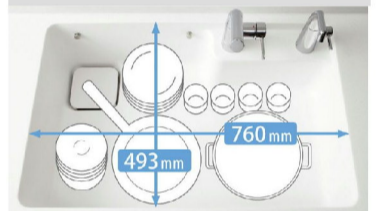

##### シンク空間広々の斜め形状

洗う空間が広い  
大きなペをくると回しながら洗うのも、ラクラク

水のほうき  
シャワーヘッドを引き出して、水のほうきでひと掃き。アツという間にシンクはきれい。

視界を遮らない  
蛇口が視界を遮らないので、洗う手元がよく見えます。

##### 平らな部分が広く使える

排水口が隅にあるからシンクの真ん中を広く使えます。