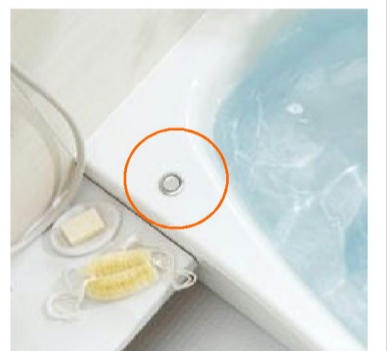

サザナシリーズ 間口充実プラン

1620(1.25坪サイズ)

HBV1620USX2BR

お風呂も気持ちもポカポカにする「魔法びん浴槽ライト」であったかライフ!

Color Variation

<p>床</p> <p>ソフトグレー</p> <p>ソフトベージュ</p> <p>ミルトホワイト</p>	<p>カウンター</p> <p>ブラック</p> <p>ベージュ</p> <p>ホワイト</p>	<p>正面アクセントパネル + 周辺パネル(フェアホワイト)</p> <p>アンバーブラウン(鏡面)</p> <p>アンバーブラック(鏡面)</p> <p>アンバーグレー(鏡面)</p> <p>リーフリーピンク(鏡面)</p> <p>アドリアブルー(鏡面)</p> <p>ドロブルー(鏡面)</p> <p>ドログリーン(鏡面)</p> <p>アドリアオレンジ(鏡面)</p> <p>マテリアルアロマグリーン(鏡面)</p> <p>ブーケットホワイト(鏡面)</p> <p>スターレットホワイト(鏡面)</p>	<p>浴槽</p> <p>ホワイト</p> <p>ソフトベージュ</p> <p>フォギーグリーン</p> <p>パステルピンク</p>
--	--	--	---

特長

追焚なしで4時間ぽかぽか。湯温低下はたった2℃。

魔法びん浴槽 Light

節水・快適機能に工夫

節水や省エネにも役立つ便利なシャワー
ボタンひとつで操作を行えるクリックシャワー。無駄なお湯を使わず、節水&節電。

指先ひとつで排水できます

ワンタッチで排水出来るので栓を抜くために浴槽の底に手を伸ばす必要がなくなります。

水切れがよく確実に排水「カラリ床」

タテヨコ規則正しい床パターンでお手入れカンタンお掃除ラクラクです。

仕様

<p>ワイドミラー(耐水鏡) / 収納棚(2段) / メタル調スライドバー</p>	<p>カバー水栓</p>	<p>クリックシャワー</p>	<p>片引戸(約付) 800サイズ 有効開口幅: 703.5mm</p>	<p>浴室換気暖房乾燥機(ランドリーパイプ付)</p>
<p>スーパーワイド浴槽 FRPバ</p>	<p>ワンタッチ排水栓</p>	<p>半球形照明2灯</p>	<p>2枚割ふた(断熱仕様)フック付</p>	<p>フリーサイズ窓枠</p>
	<p>タオル掛け</p>			

従来のドア スッキリドア

ゴムパッキンと下部の換気口をなくした「スッキリドア」見た目もスッキリ美しく、お掃除もラクになりました。

髪の毛を絡みにくくした独自の構造「らくポイヘアキャッチャー」

排水口のフィルターを特殊な立体網目構造にしました。キャッチした髪の毛を浮かせてしまうので、ひっくり返して簡単に捨てられます。

●商品は印刷のため実際の色とは多少異なってまいります。●商品によっては、改良などにより仕様、寸法、カラーなどに変更が生じる場合がございます。●本紙掲載の写真はイメージとなります。ご発注の際は改めて、お見積り・カタログにて確認の程お願いいたします。