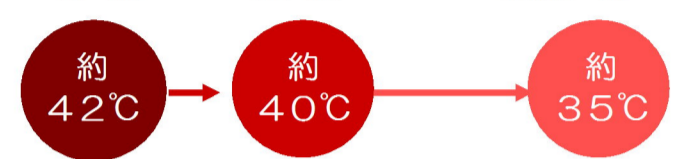

サザナシリーズ 間口充実プラン

1620(1.25坪サイズ)

HBV1620USX2BR

お風呂も気持ちもポカポカにする「魔法びん浴槽ライト」であったかライフ!

Color Variation

<p>床</p> <p>ソフトグレー</p> <p>ソフトベージュ</p> <p>ミルトホワイト</p>	<p>カウンター</p> <p>ブラック</p> <p>ベージュ</p> <p>ホワイト</p>	<p>正面アクセントパネル + 周辺パネル(フェアホワイト)</p> <p>アンバーブラウン(鏡面)</p> <p>アンバーブラック(鏡面)</p> <p>アンバーグレー(鏡面)</p> <p>リーフリーピンク(鏡面)</p> <p>アドリアブルー(鏡面)</p> <p>ドロブルー(鏡面)</p> <p>ドログリーン(鏡面)</p> <p>アドリアオレンジ(鏡面)</p> <p>マテリアルアロマグリーン(鏡面)</p> <p>ブーケットホワイト(鏡面)</p> <p>スターレットホワイト(鏡面)</p>	<p>浴槽</p> <p>ホワイト</p> <p>ソフトベージュ</p> <p>フォギーグリーン</p> <p>パステルピンク</p>
--	--	--	---

特長

追焚なしで4時間ぽかぽか。湯温低下はたった2℃。

魔法びん浴槽 Light

節水・快適機能に工夫

節水や省エネにも役立つ便利なシャワー
ボタンひとつで操作を行えるクリックシャワー。無駄なお湯を使わず、節水&節電。

指先ひとつで排水できます

ワンタッチで排水出来るので栓を抜くために浴槽の底に手を伸ばす必要がなくなります。

水切れがよく確実に排水「カラリ床」

タテヨコ規則正しい床パターンでお手入れカンタンお掃除ラクラクです。

仕様

<p>ワイドミラー(耐水鏡) / 収納棚(2段) / メタル調スライドバー</p>	<p>カバー水栓</p>	<p>クリックシャワー</p>	<p>片引戸(約付) 800サイズ 有効開口幅: 703.5mm</p>	<p>浴室換気暖房乾燥機(ランドリーパイプ付)</p>
<p>スーパーワイド浴槽 FRPバ</p>	<p>ワンタッチ排水栓</p>	<p>半球形照明2灯</p>	<p>2枚割ふた(断熱仕様)フック付</p>	<p>フリーサイズ窓枠</p>
	<p>タオル掛け</p>			