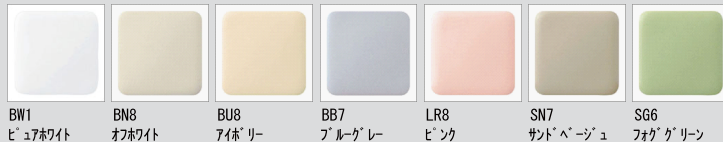

※写真はイメージです。

〈従来型ゼット口付便器〉 約30%上部から吐水
〈ぐるピカ便器〉 100%上部から吐水

まる洗い洗浄

約30%

100%

「ぐるピカ便器」は汚れカット形状！

汚れる部分をまるごとカット。汚れが付着しても洗浄水がスッパリ洗い流します。

水路はジメジメ
汚れが残しやすい

水流がしっかり洗い
水路はいつもドライ
汚れカット形状 (ぐるピカ便器)

カラー

BW1 ビューホワイト BN8 わねホワイト BU8 アイボリー BB7 ブルーグレー LR8 ピンク SN7 サンドベージュ SG6 フォググリーン

◆暖房便座

ゆっくり閉じて安心のスローダウン便座・便フタ機能を搭載しています。

カラーバリエーション

スローダウン機構付暖房便座 (大型) CF-18AL/BW1 (色仮決)

本体ワンタッチ着脱