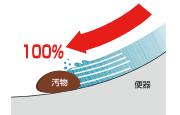

※写真はイメージです。

〈従来型ゼット口付便器〉 約30%上部から吐水
〈ぐるピカ便器〉 100%上部から吐水

まる洗い洗浄

約30%

100%

「ぐるピカ便器」は汚れカット形状！

汚れる部分をまるごとカット。汚れが付着しても洗浄水がスッパリ洗い流します。

水路はジメジメ
汚れが残しやすい

水流がしっかり洗い
水路はいつもドライ
汚れカット形状 (ぐるピカ便器)

カラー

BW1 ビューホワイト BN8 わねホワイト BU8 アイボリー BB7 ブルーグレー LR8 ピンク SN7 サンドベージュ SG6 フォググリーン

◆暖房便座

ゆっくり閉じて安心のスローダウン便座・便フタ機能を搭載しています。

カラーバリエーション

スローダウン機構付暖房便座 (大型) CF-18AL/BW1 (色仮決)

本体ワンタッチ着脱