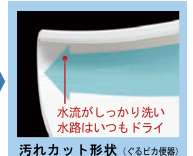

※写真はイメージです。

〈従来型ゼット口付便器〉 約30%上部から吐水
〈ぐるピカ便器〉 100%上部から吐水

まる洗い洗浄

約30%

100%

「ぐるピカ便器」は汚れカット形状！

汚れる部分をまるごとカット。汚れが付着しても洗浄水がスッパリ洗い流します。

水路はジメジメ
汚れが残しやすい

水流がしっかり洗い
水路はいつもドライ
汚れカット形状 (ぐるピカ便器)

カラー

BW1 ビューホワイト BN8 わねホワイト BU8 アイボリー BB7 ブルーグレー LR8 ピンク SN7 サンドベージュ SG6 フォググリーン

◆暖房便座

ゆっくり閉じて安心のスローダウン便座・便フタ機能を搭載しています。

カラーバリエーション

スローダウン機構付暖房便座 (大型) CF-18AL/BW1 (色仮決)

本体ワンタッチ着脱